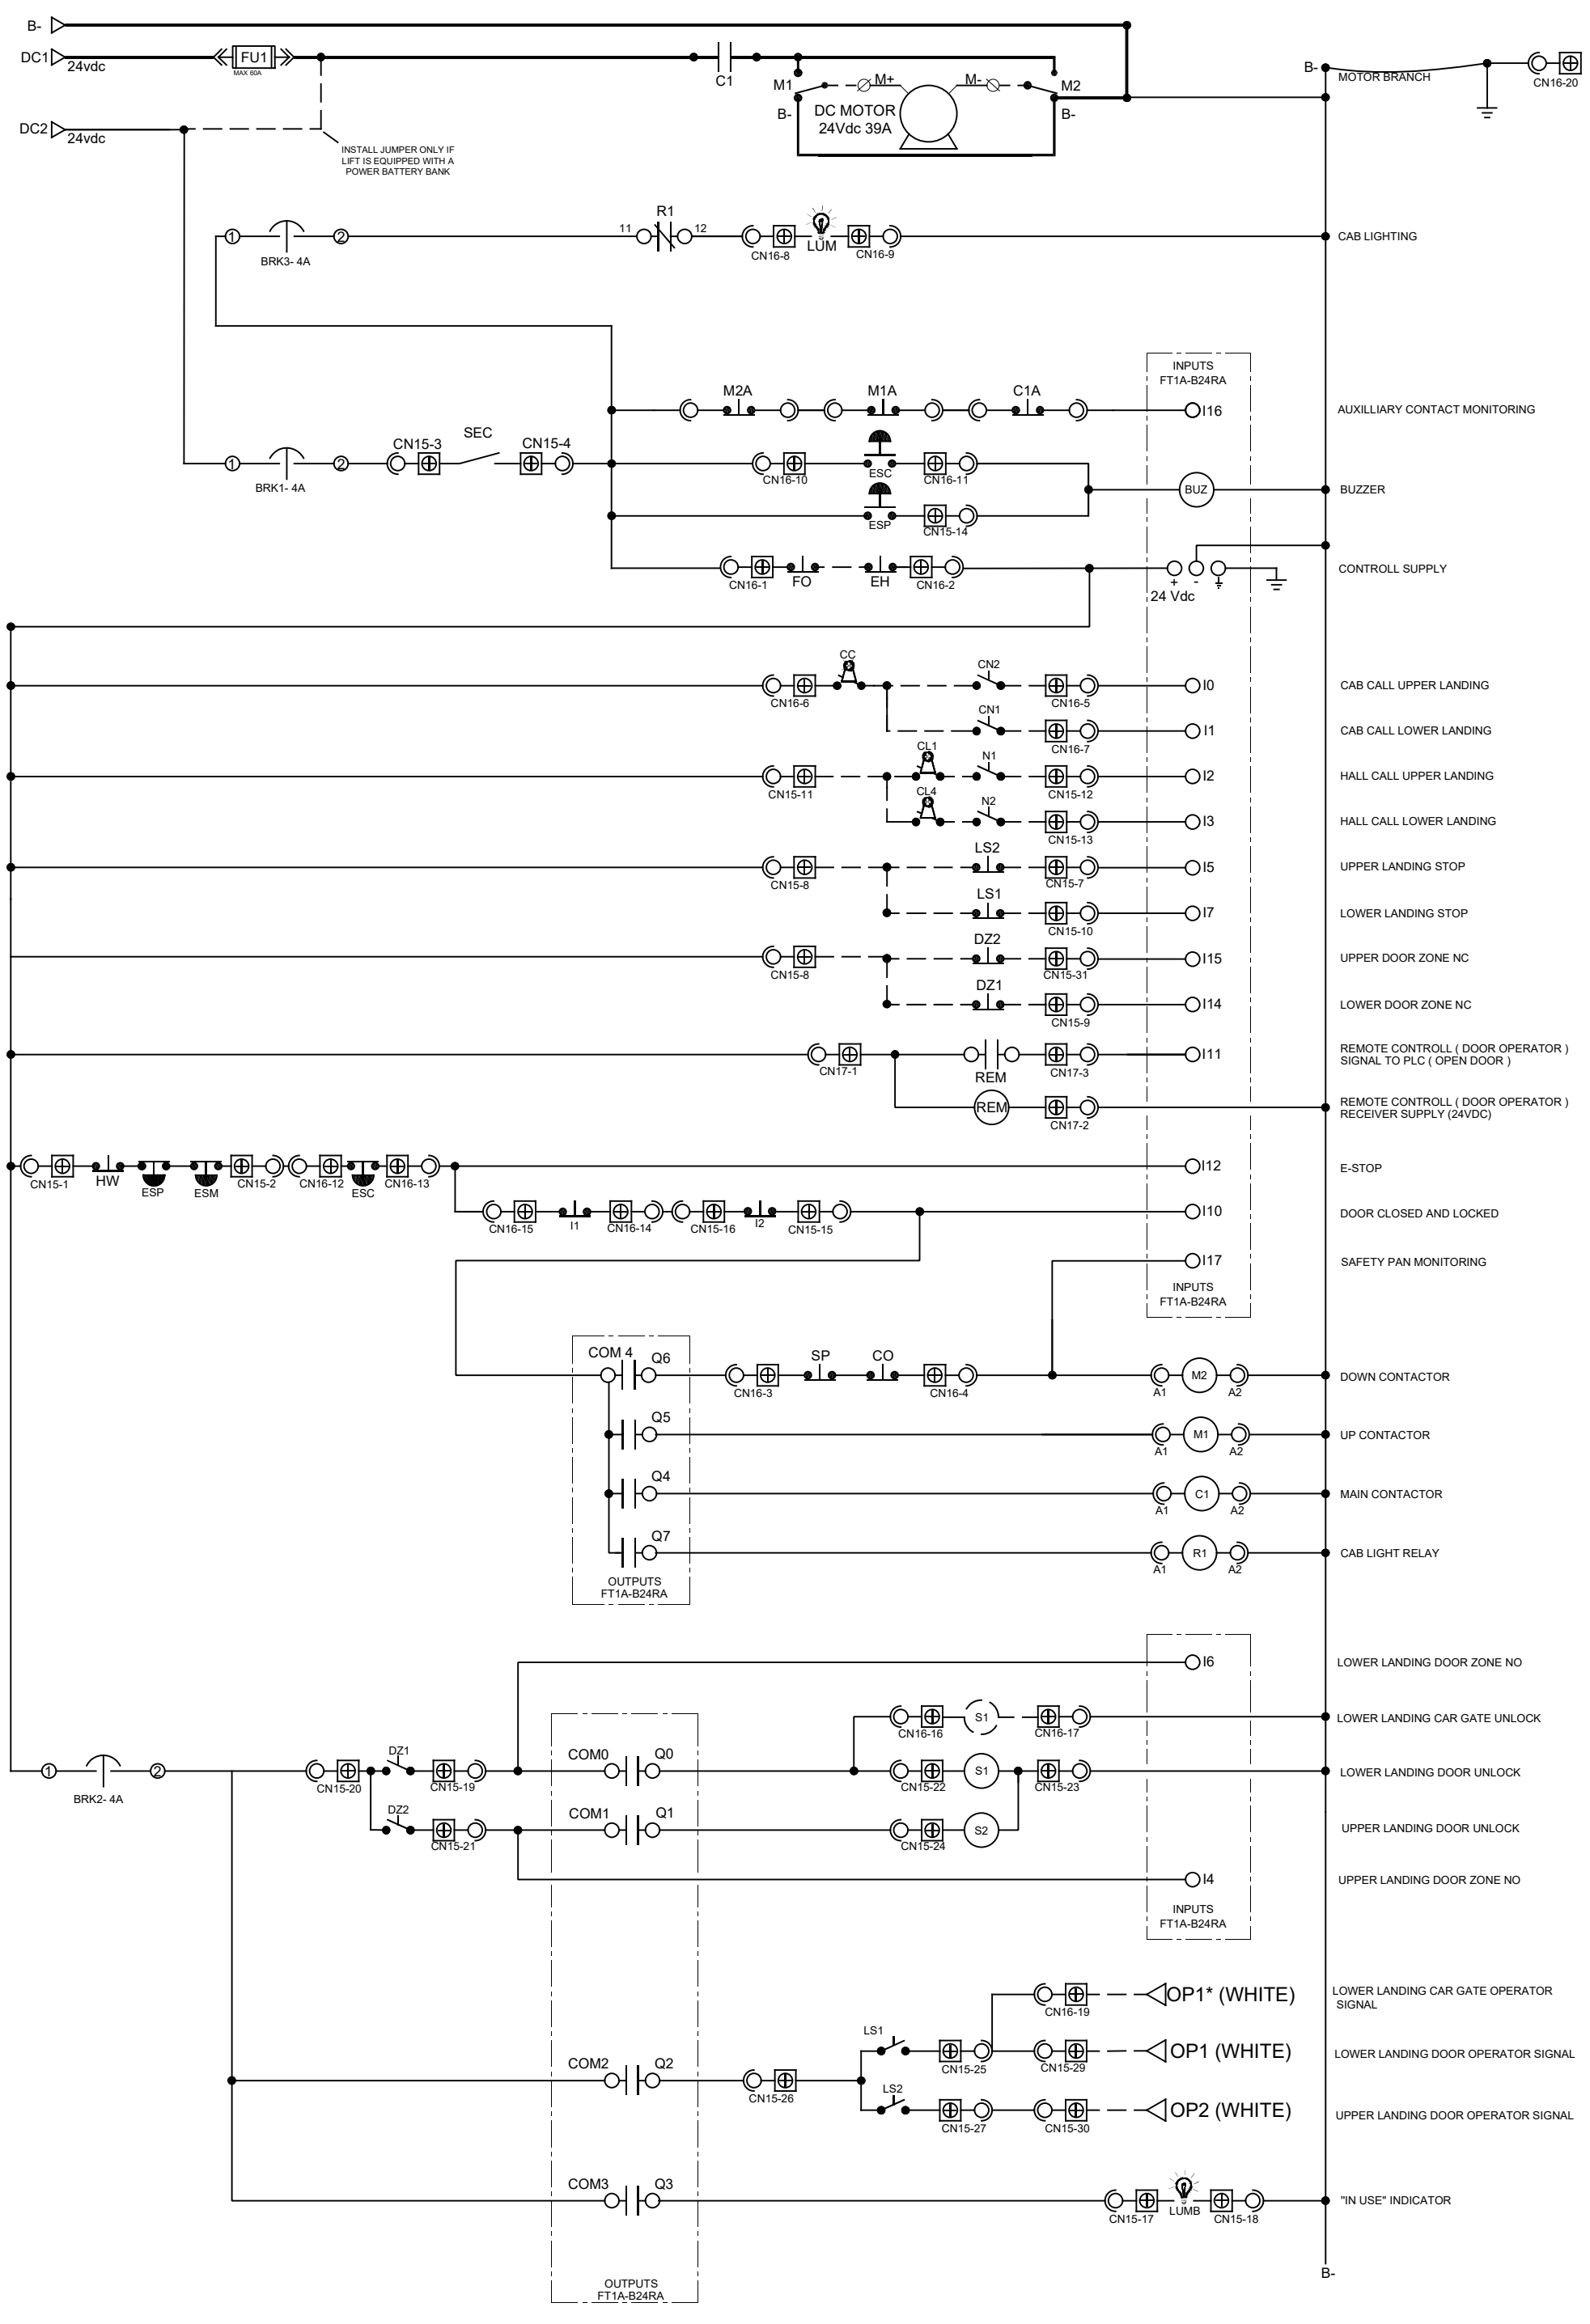

A
B
C
D
E
F
G
H
I
J
K
L
M
N
O
P
Q
R
S
T

Rév.	Modifications	Initials	Date

Les Escalateurs Atlas
St-Hyacinthe, QC
Tel: 450-796-5708
Fax: 450-796-5110

Wiring Diagram
Project : ATL-NANO-R-Z2-24
Revision : 4.22

Drawing Number : ATL-NANO-R-Z2-24
Format : 11 X 17
Scale : NTS
Drawn by : S.A.
Date : 11/19/2021
Page : 1 of 1